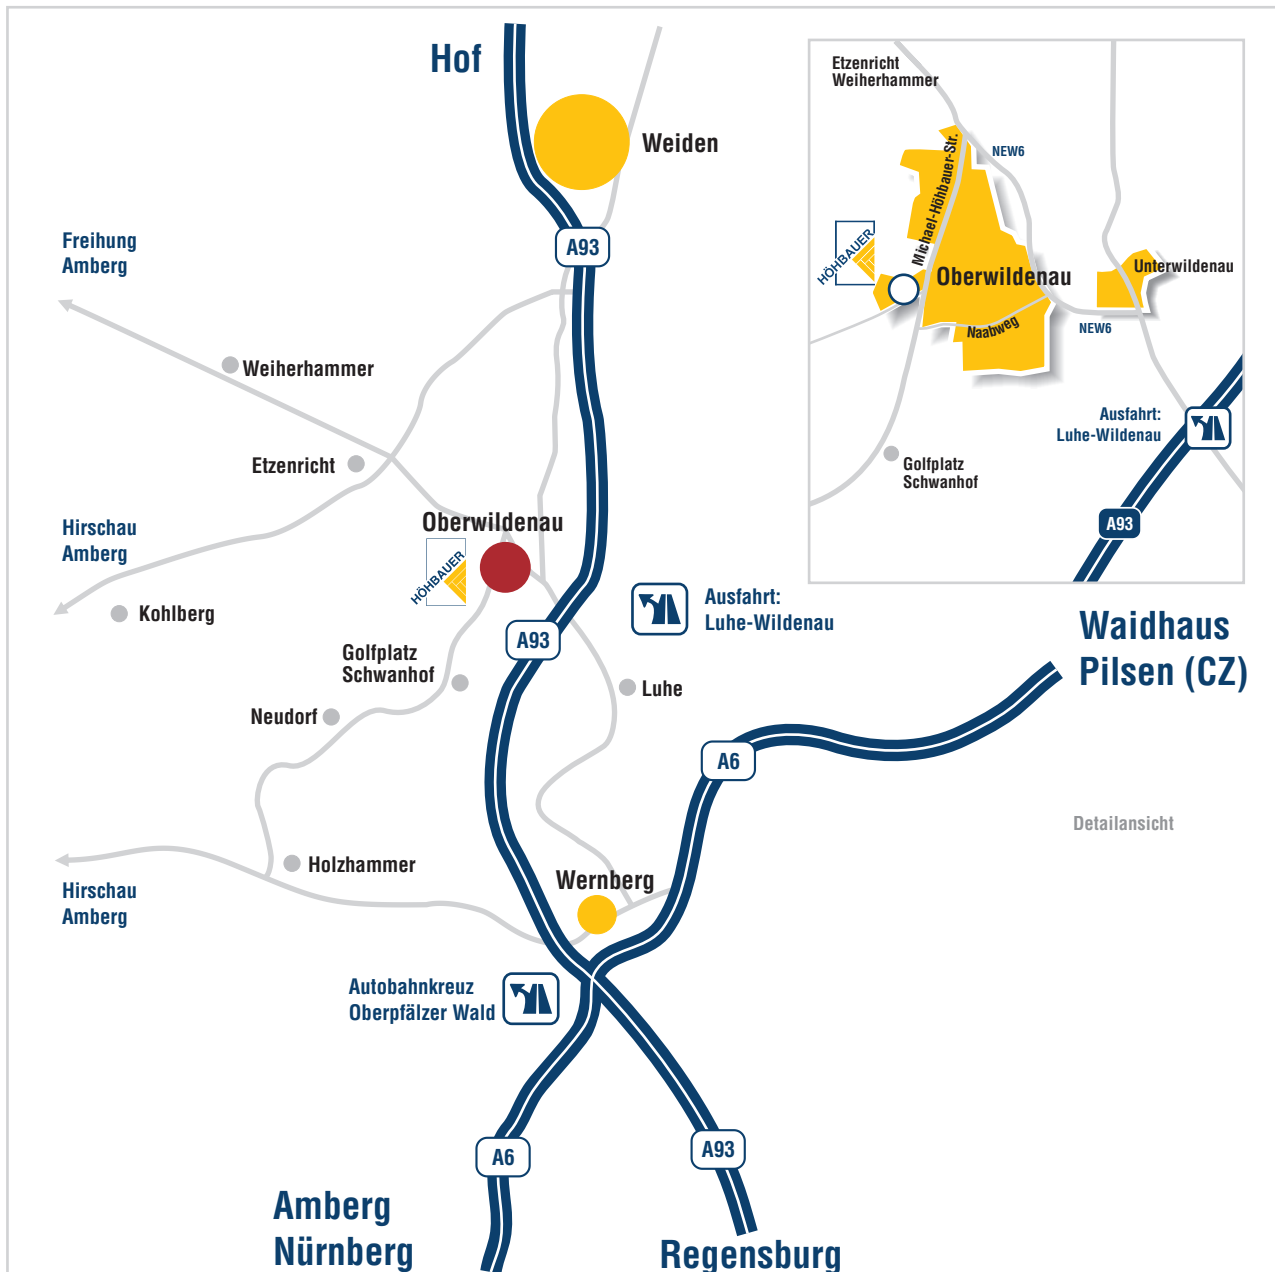

HÖHBAUER GMBH

Werk Oberwildenau

Anreise über die Autobahn A93 Regensburg-Hof/Weiden

Autobahnausfahrt Luhe-Wildenau. Danach Richtung Golfplatz Schwanhof fahren.

Links auf die NEW6 Richtung Weierhammer / Oberwildenau abbiegen.

a.) Links in die Ortschaft Oberwildenau einbiegen und den Naabweg entlang fahren. Am Ortsende rechts abbiegen.

Anschließend geradeaus bis zum Firmengelände.

oder

b.) Auf der NEW6 bleiben und nach der Unterführung links in die Michael-Höhbauer-Str. abbiegen.

Anschließend geradeaus bis zum Firmengelände.