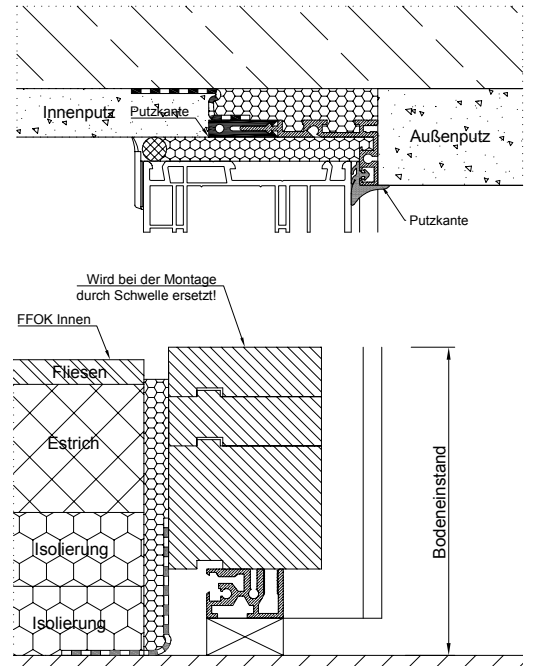

HÖHBAUER **DuraFlex**-Montagezarge

Schließlich ist es Ihr Zuhause.

FENSTER
TÜREN
WINTERGÄRTEN

HÖHBAUER DuraFlex-Montagezarge

Die Vorteile der DuraFlex-Montagezarge.

- Montage der DuraFlex-Zarge erfolgt zeitgleich mit den Fenstern
- Ausstattung mit einer Leihbautür möglich
- Keine Behinderung für nachfolgende Gewerke
- Estrich-, Boden- und Fliesenbeläge können fertig gestellt werden
- Innen- und Außenputz kann vollständig angebracht werden
- Montage der Haustür erfolgt erst kurz nach dem Einzug
- Dadurch keine Beschädigungen in der Bauphase